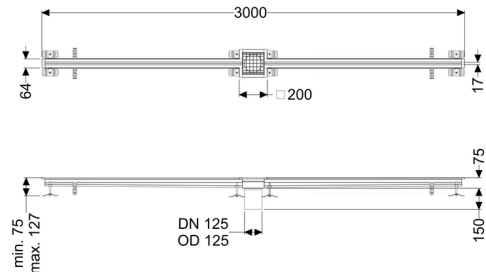

Sleufrooster Ferrofix zonder lijmfrens, 17x3000mm, midden

Artikel informatie

Artikel nr.: 6102300
GTIN: 4026092099742
Korting groep: 80

Beschrijving

Het sleufrooster Ferrofix van rvs met een materiaaldikte van 1,5 mm (in dompelbad gebeitst) is uitgerust met geslepen roosterlamellen, langs- en dwarsverval, poten voor hoogtenivellering en uitloopspieën van rvs.

Afdichting van het opzetstuk: aansluitrand

Algemene karakteristieken:

Nominale wijdte (DN): 125 mm
Uitwendige diameter (DA): 125 mm
Materiaal: rvs V2A

Afmetingen:

Lengte: 3.000 mm
Breedte: 17 mm
Hoogte: 75 mm

Afdekkingskarakteristieken:

Soort afdekking: Rooster
Afdekking kleur: zilver
Belastingsklasse: L 15 (EN 1253-1)

Lengte:	200 mm
Breedte:	200 mm
Vergrendeling:	ingelegd
null:	17 mm