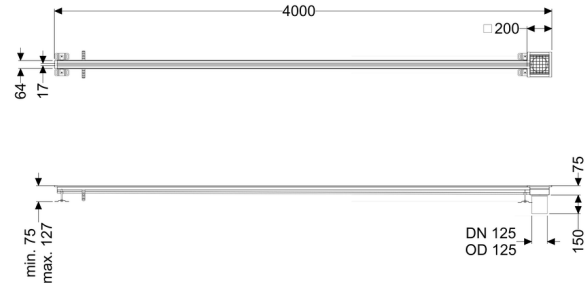

Sleufrooster Ferrofix zonder lijmfrens, 17x4000mm, uiteinde

Artikel informatie

Artikel nr.: 6102401
 GTIN: 4026092099773
 Korting groep: 80

Beschrijving

Het sleufrooster Ferrofix van rvs met een materiaaldikte van 1,5 mm (in dompelbad gebeitst) is uitgerust met geslepen roosterlamellen, langs- en dwarsverval, poten voor hoogtenivellering en uitloopspieën van rvs.

Afdichting van het opzetstuk: aansluitrand

Algemene karakteristieken:

Nominale breedte (DN): 125 mm
 Uitwendige diameter (DA): 125 mm
 Materiaal: rvs V2A

Afmetingen:

Lengte: 4.000 mm
 Breedte: 17 mm
 Hoogte: 75 mm

Afdekkingskarakteristieken:

Soort afdekking: Rooster
 Afdekking kleur: zilver
 Belastingklasse: L 15 (EN 1253-1)

Lengte:	200 mm
Breedte:	200 mm
Vergrendeling:	ingelegd
null:	17 mm