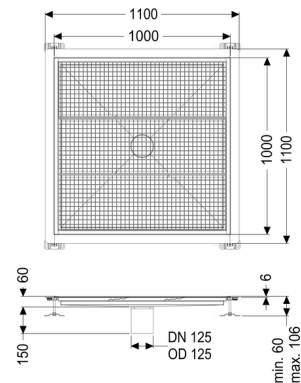

## Vloerbak Ferrofix Lijmflens h: 6 mm, 1000 x 1000 mm

Het gootprofiel is geschikt voor dunne vloerbedekkingen (bijv. epoxyhars) en heeft rondom een lijmrand (6 mm diep en 50 mm naar buiten afgekant) met gelaste verstekken.

Afdichting van het opzetstuk:

Lijmflens (geschikt voor tegengaan van vochtpenetratie)

### Algemene karakteristieken:

Nominale wijdte (DN):	125
Uitwendige diameter (DA):	125

### Afmetingen:

Lengte:	1.000 mm
Breedte:	1.000 mm
Hoogte:	60 mm