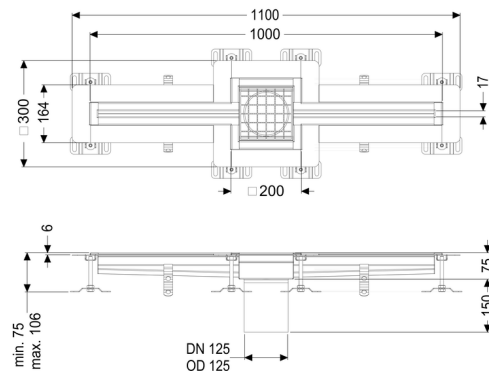

Sleufrooster Ferrofix Lijmflens h: 6mm, 17x1000mm, midden

Artikel informatie

Artikel nr.: 6202100
 GTIN: 4026092099582
 Korting groep: 80

Beschrijving

Het sleufrooster Ferrofix van rvs met een materiaaldikte van 1,5 mm (in dompelbad gebeitst) is uitgerust met geslepen roosterlamellen, langs- en dwarsverval, poten voor hoogtenivellering en uitloopspieën van rvs.

Het gootprofiel is geschikt voor dunne vloerbedekkingen (bijv. epoxyhars) en heeft rondom een lijmrand (6 mm diep en 50 mm naar buiten afgekant) met gelaste verstekken.

Afdichting van het opzetstuk:

Lijmflens (geschikt voor tegengaan van vochtpenetratie)

Algemene karakteristieken:

Nominale breedte (DN):	125 mm
Uitwendige diameter (DA):	125 mm
Materiaal:	rvs V2A

Afmetingen:

Lengte:	1.000 mm
Breedte:	17 mm
Hoogte:	75 mm

Afdekkingskarakteristieken:

Soort afdekking:	Rooster
Afdekking kleur:	zilver
Belastingsklasse:	L 15 (EN 1253-1)
Lengte:	200 mm
Breedte:	200 mm
Vergrendeling:	ingelegd
null:	17 mm