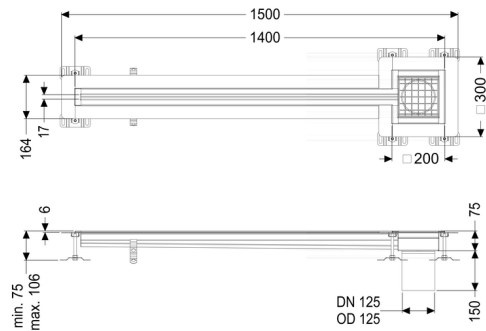

Sleufrooster Ferrofix Lijmflens h: 6mm, 17x1400mm, uiteinde

Artikel informatie

Artikel nr.: 6202141
 GTIN: 4026092099612
 Korting groep: 80

Beschrijving

Het sleufrooster Ferrofix van rvs met een materiaaldikte van 1,5 mm (in dompelbad gebeitst) is uitgerust met geslepen roosterlamellen, langs- en dwarsverval, poten voor hoogtenivellering en uitloopspieën van rvs.

Het gootprofiel is geschikt voor dunne vloerbedekkingen (bijv. epoxyhars) en heeft rondom een lijmrand (6 mm diep en 50 mm naar buiten afgekant) met gelaste verstekken.

Afdichting van het opzetstuk:

Lijmflens (geschikt voor tegengaan van vochtpenetratie)

Algemene karakteristieken:

Nominale breedte (DN):	125 mm
Uitwendige diameter (DA):	125 mm
Materiaal:	rvs V2A

Afmetingen:

Lengte:	1.400 mm
Breedte:	17 mm
Hoogte:	75 mm

Afdekkingskarakteristieken:

Soort afdekking:	Rooster
Afdekking kleur:	zilver
Belastingsklasse:	L 15 (EN 1253-1)
Lengte:	200 mm
Breedte:	200 mm
Vergrendeling:	ingelegd
null:	17 mm