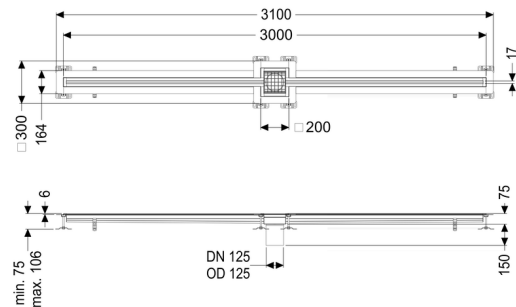

Sleufrooster Ferrofix Lijmflens h: 6mm, 17x3000mm, midden

Artikel informatie

Artikel nr.: 6202300
 GTIN: 4026092099643
 Korting groep: 80

Beschrijving

Het sleufrooster Ferrofix van rvs met een materiaaldikte van 1,5 mm (in dompelbad gebeitst) is uitgerust met geslepen roosterlamellen, langs- en dwarsverval, poten voor hoogtenivellering en uitloopspieën van rvs.

Het gootprofiel is geschikt voor dunne vloerbedekkingen (bijv. epoxyhars) en heeft rondom een lijmrand (6 mm diep en 50 mm naar buiten afgekant) met gelaste verstekken.

Afdichting van het opzetstuk: Lijmflens (geschikt voor tegengaan van vochtpenetratie)

Algemene karakteristieken:

Nominale breedte (DN): 125 mm
 Uitwendige diameter (DA): 125 mm
 Materiaal: rvs V2A

Afmetingen:

Lengte: 3.000 mm
 Breedte: 17 mm
 Hoogte: 75 mm

Afdekkingskarakteristieken:

Soort afdekking:	Rooster
Afdekking kleur:	zilver
Belastingsklasse:	L 15 (EN 1253-1)
Lengte:	200 mm
Breedte:	200 mm
Vergrendeling:	ingelegd
null:	17 mm