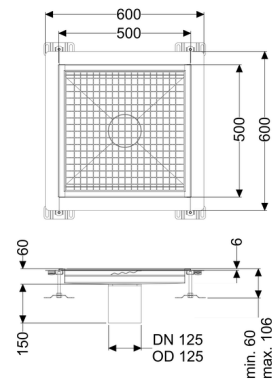

Vloerbak Ferrofix Lijmflens h: 6 mm, 500 x 500 mm

Artikel informatie

Artikel nr.: 6250050
GTIN: 4026092099322
Korting groep: 80

Voordelen

- Gemaakt van bijzonder hygiënisch en mechanisch sterk belastbaar rvs
- Variabel met passende basiselementen te combineren

Beschrijving

De vloerbak Ferrofix van rvs met een materiaaldikte van 1,5 mm (in dompelbad gebeitst) is uitgerust met geslepen roosterlamellen, langs- en dwarsverval, poten voor hoogtenivellering en uitloopspieën van rvs.

Het gootprofiel is geschikt voor dunne vloerbedekkingen (bijv. epoxyhars) en heeft rondom een lijmrand (6 mm diep en 50 mm naar buiten afgekant) met gelaste verstekken.

Afdichting van het opzetstuk:

Lijmflens (geschikt voor tegengaan van vochtpenetratie)

Algemene karakteristieken:

Nominale wijdte (DN):	125
Uitwendige diameter (DA):	125

Afmetingen:

Lengte:	500 mm
Breedte:	500 mm
Hoogte:	60 mm

Afdekkingskarakteristieken:

Soort afdekking:
Afdekking kleur:
Belastingsklasse:
Vergrendeling: