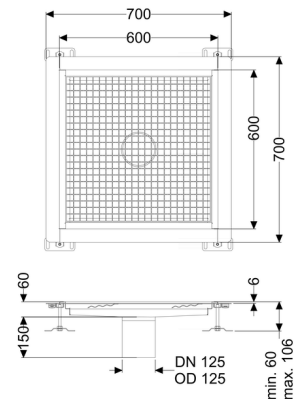

## Vloerbak Ferrofix Lijmflens h: 6 mm, 600 x 600 mm

Het gootprofiel is geschikt voor dunne vloerbedekkingen (bijv. epoxyhars) en heeft rondom een lijmrand (6 mm diep en 50 mm naar buiten afgekant) met gelaste verstekken.

Afdichting van het opzetstuk:

Lijmflens (geschikt voor tegengaan van vochtpenetratie)

### Algemene karakteristieken:

Nominale wijdte (DN):	125
Uitwendige diameter (DA):	125

### Afmetingen:

Lengte:	600 mm
Breedte:	600 mm
Hoogte:	60 mm