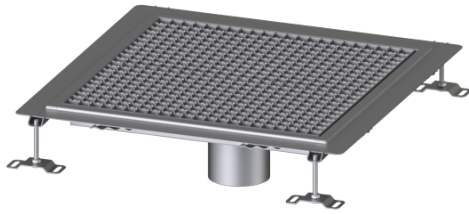

## Vloerbak Ferrofix Lijmflens h: 6 mm, 600 x 600 mm

### Beschrijving

De vloerbak Ferrofix van rvs met een materiaaldikte van 1,5 mm (in dompelbad gebeitst) is uitgerust met geslepen roosterlamellen, langs- en dwarsverval, poten voor hoogtenivellering en uitloopspieën van rvs.

Het gootprofiel is geschikt voor dunne vloerbedekkingen (bijv. epoxyhars) en heeft rondom een lijmrand (6 mm diep en 50 mm naar buiten afgekant) met gelaste verstekken.

Afdichting van het opzetstuk:

Lijmflens (geschikt voor tegengaan van vochtpenetratie)

### Afmetingen:

Lengte:	600 mm
Breedte:	600 mm
Hoogte:	60 mm