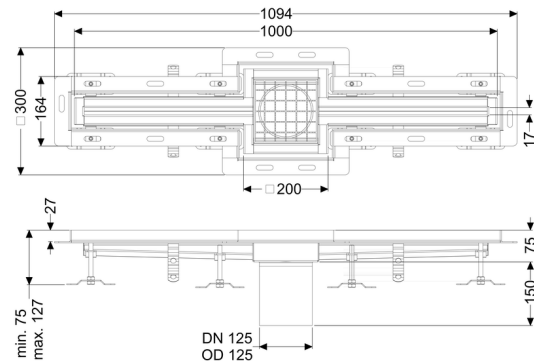

Sleufrooster Ferrofix Tegelprofiel, 17x1000mm, in het midden

Artikel informatie

Artikel nr.: 6302100
GTIN: 4026092099780
Korting groep: 80

Beschrijving

Het sleufrooster Ferrofix van rvs met een materiaaldikte van 1,5 mm (in dompelbad gebeitst) is uitgerust met geslepen roosterlamellen, langs- en dwarsverval, poten voor hoogtenivellering en uitloopspleen van rvs.

Het gootprofiel is geschikt voor inbouwsituaties met een hoge thermische belasting. Het tegelprofiel beschermt de tegels die tegen de goot aan zijn gelegd tegen breken.

Algemene karakteristieken:

Nominale breedte (DN):	125 mm
Uitwendige diameter (DA):	125 mm
Materiaal:	rvs V2A

Afmetingen:

Lengte:	1.000 mm
Breedte:	17 mm
Hoogte:	75 mm

Afdekkingskarakteristieken:

Soort afdekking:	Rooster
------------------	---------

Afdekking kleur:	zilver
Belastingsklasse:	L 15 (EN 1253-1)
Lengte:	200 mm
Breedte:	200 mm
Vergrendeling:	ingelegd
null:	17 mm