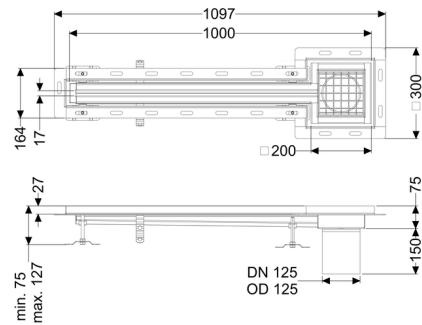

## Sleufrooster Ferrofix Tegelprofiel, 17x1000mm, aan het uiteinde

### Beschrijving

Het sleufrooster Ferrofix van rvs met een materiaaldikte van 1,5 mm (in dompelbad gebeitst) is uitgerust met geslepen roosterlamellen, langs- en dwarsverval, poten voor hoogtenivellering en uitloopspieën van rvs.

### Algemene karakteristieken:

Nominale breedte (DN):	125 mm
Uitwendige diameter (DA):	125 mm
Materiaal:	rvs V2A

### Afmetingen:

Lengte:	1.000 mm
Breedte:	17 mm
Hoogte:	75 mm