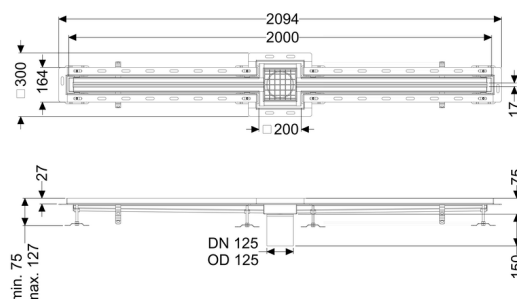

Sleufrooster Ferrofix Tegelprofiel, 17x2000mm, in het midden

Artikel informatie

Artikel nr.: 6302200
 GTIN: 4026092099827
 Korting groep: 80

Beschrijving

Het sleufrooster Ferrofix van rvs met een materiaaldikte van 1,5 mm (in dompelbad gebeitst) is uitgerust met geslepen roosterlamellen, langs- en dwarsverval, poten voor hoogtenivellering en uitloopspieën van rvs.

Het gootprofiel is geschikt voor inbouwsituaties met een hoge thermische belasting. Het tegelprofiel beschermt de tegels die tegen de goot aan zijn gelegd tegen breken.

Algemene karakteristieken:

Nominale breedte (DN):	125 mm
Uitwendige diameter (DA):	125 mm
Materiaal:	rvs V2A

Afmetingen:

Lengte:	2.000 mm
Breedte:	17 mm
Hoogte:	75 mm

Afdekkingskarakteristieken:

Soort afdekking:	Rooster
------------------	---------

Afdekking kleur:	zilver
Belastingsklasse:	L 15 (EN 1253-1)
Lengte:	200 mm
Breedte:	200 mm
Vergrendeling:	ingelegd
null:	17 mm