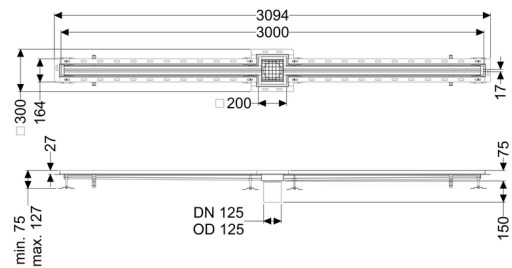

Sleufrooster Ferrofix Tegelfprofiel, 17x3000mm, in het midden

Artikel informatie

Artikel nr.: 6302300
 GTIN: 4026092099841
 Korting groep: 80

Beschrijving

Het sleufrooster Ferrofix van rvs met een materiaaldikte van 1,5 mm (in dompelbad gebeitst) is uitgerust met geslepen roosterlamellen, langs- en dwarsverval, poten voor hoogtenivellering en uitloopspieën van rvs.

Het gootprofiel is geschikt voor inbouwsituaties met een hoge thermische belasting. Het tegelfprofiel beschermt de tegels die tegen de goot aan zijn gelegd tegen breken.

Algemene karakteristieken:

Nominale breedte (DN):	125 mm
Uitwendige diameter (DA):	125 mm
Materiaal:	rvs V2A

Afmetingen:

Lengte:	3.000 mm
Breedte:	17 mm
Hoogte:	75 mm

Afdekkingskarakteristieken:

Soort afdekking:	Rooster
------------------	---------

Afdekking kleur:	zilver
Belastingsklasse:	L 15 (EN 1253-1)
Lengte:	200 mm
Breedte:	200 mm
Vergrendeling:	ingelegd
null:	17 mm