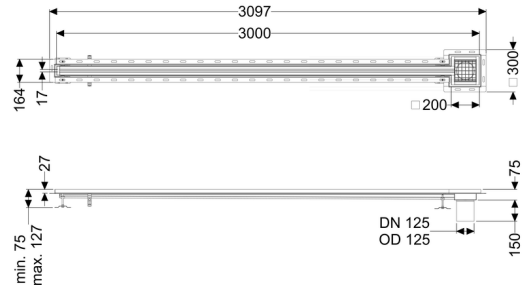

Sleufrooster Ferrofix Tegelprofiel, 17x3000mm, aan het uiteinde

Artikel informatie

Artikel nr.: 6302301
GTIN: 4026092099858
Korting groep: 80

Beschrijving

Het sleufrooster Ferrofix van rvs met een materiaaldikte van 1,5 mm (in dompelbad gebeitst) is uitgerust met geslepen roosterlamellen, langs- en dwarsverval, poten voor hoogtenivellering en uitloopspieën van rvs.

Het gootprofiel is geschikt voor inbouwsituaties met een hoge thermische belasting. Het tegelprofiel beschermt de tegels die tegen de goot aan zijn gelegd tegen breken.

Algemene karakteristieken:

Nominale breedte (DN):	125 mm
Uitwendige diameter (DA):	125 mm
Materiaal:	rvs V2A

Afmetingen:

Lengte:	3.000 mm
Breedte:	17 mm
Hoogte:	75 mm

Afdekkingskarakteristieken:

Soort afdekking:	Rooster
------------------	---------

Afdekking kleur:	zilver
Belastingsklasse:	L 15 (EN 1253-1)
Lengte:	200 mm
Breedte:	200 mm
Vergrendeling:	ingelegd
null:	17 mm