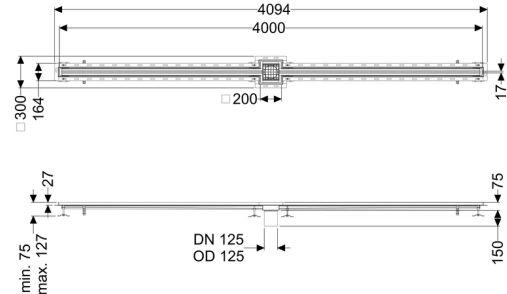

Sleufrooster Ferrofix Tegelprofiel, 17x4000mm, in het midden

Artikel informatie

Artikel nr.: 6302400
GTIN: 4026092099865
Korting groep: 80

Beschrijving

Het sleufrooster Ferrofix van rvs met een materiaaldikte van 1,5 mm (in dompelbad gebeitst) is uitgerust met geslepen roosterlamellen, langs- en dwarsverval, poten voor hoogtenivellering en uitloopspieën van rvs.

Het gootprofiel is geschikt voor inbouwsituaties met een hoge thermische belasting. Het tegelprofiel beschermt de tegels die tegen de goot aan zijn gelegd tegen breken.

Algemene karakteristieken:

Nominale breedte (DN):	125 mm
Uitwendige diameter (DA):	125 mm
Materiaal:	rvs V2A

Afmetingen:

Lengte:	4.000 mm
Breedte:	17 mm
Hoogte:	75 mm

Afdekkingskarakteristieken:

Soort afdekking:	Rooster
------------------	---------

Afdekking kleur:	zilver
Belastingsklasse:	L 15 (EN 1253-1)
Lengte:	200 mm
Breedte:	200 mm
Vergrendeling:	ingelegd
null:	17 mm