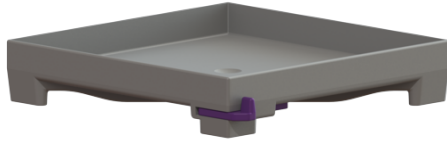

Rooster betegelbaar, Lock & Lift, ABS

Artikel informatie

Artikel nr.: 680224
GTIN: 4026092066836
Korting groep: 90

Beschrijving

Betegelbaar rooster voor badafvoeren

Algemene karakteristieken:

Materiaal: ABS

Afdekkingskarakteristieken:

Soort afdekking:	betegelbare afdekplaat
Afdekkingsmateriaal:	ABS
Lengte:	110 mm
Breedte:	110 mm
Vergrendeling:	Lock & Lift