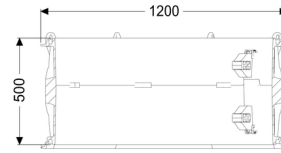

Verlengstuk 500 mm, voor schachtmodule LW 1000

Artikel informatie

Artikel nr.: 680371
GTIN: 4026092069264
Korting groep: 90

Beschrijving

Verlengstuk met klimhulp voor schachtmodule LW 1000

Algemene karakteristieken: