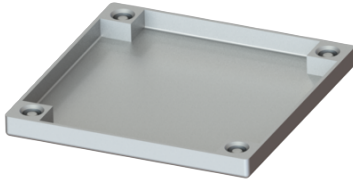

## Rooster betegelbaar, 150x150 mm, L 15

### Beschrijving

Betegelbaar rooster voor Ferrofix-afvoeren, incl. schroeven en afdichting, geschikt voor art.nr. 54910 en 54911

### Afdekkingskarakteristieken:

Soort afdekking:	gesloten afdekplaat
Afdekkingsmateriaal:	rvs V2A
Afdekking kleur:	zilver
Belastingsklasse:	L 15 (EN 1253-1)
Lengte:	150 mm
Breedte:	150 mm
Oppervlak:	betegelbaar