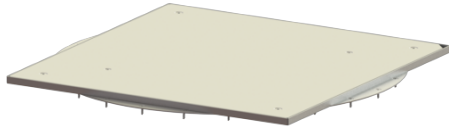

Afdekplaat L 15, incl. dertig schroeven, Afdichting

Artikel informatie

Artikel nr.: 680658
GTIN: 4026092081501
Korting groep: 90

Beschrijving

Set bestaande uit opzetframe en afdekplaat, incl. dertig schroeven en twee afdichtingen

Algemene karakteristieken:

Materiaal: rvs

Afdekkingskarakteristieken:

Belastingsklasse: L 15 (EN 1253-1)