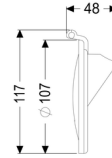

Klep uit kunststof Ø 100/110

Artikel informatie

Artikel nr.: 70231
GTIN: 4026092028230
Korting groep: 90

Beschrijving

Uitvoering:

Serie: ab 04/2005

Algemene karakteristieken:

Nominale breedte (DN): 100
Materiaal: Kunststof
Kleur: paars