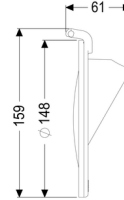

Klep uit kunststof Ø 125/160

Artikel informatie

Artikel nr.: 70232

GTIN: 4026092028247

Korting groep: 90

Beschrijving

Uitvoering:

Serie: ab 04/2005

Algemene karakteristieken:

Nominale breedte (DN): 125/150
Materiaal: Kunststof
Kleur: paars