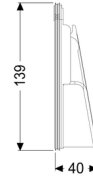

Inschuifdeel met afdichting Ø 100/110

Artikel informatie

Artikel nr.: 70241
GTIN: 4026092028278
Korting groep: 90

Beschrijving

Algemene karakteristieken:

Nominale breedte (DN):	100
Materiaal:	Kunststof
Kleur:	paars