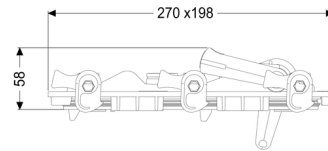

## Deksel met noodsluiting Ø 125/160

#### Algemene karakteristieken:

Nominale breedte (DN): 125/150  
Materiaal: Kunststof  
Kleur: oranje  
Vergrendeling deksel: Snelspansluiting