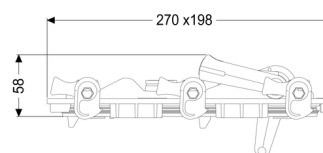

## Deksel met noodsluiting Ø 125/160

#### Algemene karakteristieken:

Nominale breedte (DN): 125/150  
Materiaal: Kunststof  
Kleur: oranje  
Vergrendeling deksel: Snelspansluiting