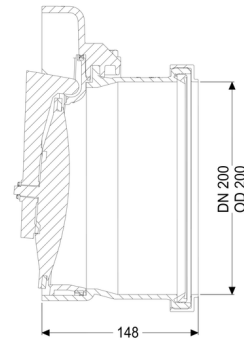

Buisklep DN 200

Artikel informatie

Artikel nr.: 79200
GTIN: 4026092002490
Korting groep: 10

Voordelen

- Universeel inzetbaar in zout- en zoetwateromgevingen
- Laag gewicht voor een eenvoudige installatie en hoge mechanische stabiliteit
- Hoge dichtheid: sluit ook bij geringe tegendruk af.

Beschrijving

De buisklep is bedoeld als sluitstuk en beschikt over een automatisch sluitende mechanische klep.

Soort afvalwater:	fecaliënvrij afvalwater
Inbouwsituatie:	vrijliggende riolering
Afleveringstoestand:	Klaar voor installatie
Aantal mechanische terugstuwkleppen:	1

Algemene karakteristieken:

Nominale breedte (DN):	200
Uitwendige diameter (DA):	200
Kleur:	zwart

Afmetingen:

Lengte:	170 mm
Breedte:	248 mm
Hoogte:	248 mm