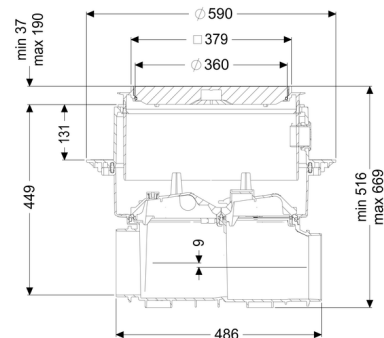

Reinigingsbuis Controlfix zonder aansluitpie, Vloerplaat, zwart

Artikel informatie

Artikel nr.: 80000S
 GTIN: 4026092053829
 Korting groep: 30

Voordelen

- Kan eenvoudig tot Staufix SWA,
- Staufix FKA of Pumpfix F worden omgebouwd
- Sneller
- en zonder gereedschap toegang voor de reiniging
- Verkrijgbaar als complete of modulaire set

Kleur: zwart

Afmetingen:

Lengte:	486 mm
Breedte:	590 mm
Uitsparingsmaat lengte:	750 mm
Uitsparingsmaat breedte:	750 mm

Reservoir:

Inbouwdiepte:	486 - 640 mm
Grondwaterdichtheid vanaf bodem:	3.000 mm

Basiselement:

Uitvoering aansluiting:	optioneel
In hoogte verstelbaar:	telescopisch opzetstuk

Afdekkingskarakteristieken:

Soort afdekking:	Afdekplaat
Afdekkingsmateriaal:	Kunststof
Afdekking kleur:	zwart
Belastingsklasse:	L 15 (EN 1253-1)
Lengte:	366 mm
Breedte:	366 mm
Dichtheid:	spatwaterdicht
Vergrendeling:	Lock & Lift
Afschot:	9 mm