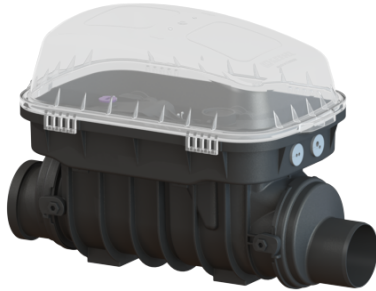

Reinigingsbuis Controlfix DN 100, vrijliggend

Artikel informatie

Artikel nr.: 80100
GTIN: 4026092002681
Korting groep: 30

Voordelen

- Kan eenvoudig tot Staufix SWA,
- Staufix FKA of Pumpfix F worden omgebouwd
- Sneller
- en zonder gereedschap toegang voor de reiniging
- Verkrijgbaar als complete of modulaire set

Beschrijving

De hoogwaardige reinigingsbuis voor fecaliëhoudend en fecaliëvrij afvalwater maakt een comfortabele toegang tot de afvalwaterleidingen voor revisie- en onderhoudswerkzaamheden mogelijk.

Omdat het KESSEL-systeem modulair is, kunnen bestaande installaties probleemloos tot de hoogwaardige terugstuwbeveiliging Staufix SWA, Staufix FKA of de terugstuwpompinstallatie Pumpfix F worden omgebouwd.

Soort afvalwater:	fecaliëhoudend en fecaliëvrij afvalwater
Inbouwsituatie:	vrijliggende riolering
Afleveringstoestand:	Klaar voor installatie

Algemene karakteristieken:

Nominale breedte (DN):	100
Uitwendige diameter (DA):	110
Kleur:	zwart

Afmetingen:

Lengte:	486 mm
---------	--------

Breedte: 350 mm
Hoogte: 422 mm

Basiselement:

Uitvoering aansluiting: inclusief spie en mof

Afdekkingskarakteristieken:

Soort afdekking: Beschermkap
Afdekkingsmateriaal: Kunststof
Afdekking kleur: transparant
Lengte: 542 mm
Breedte: 350 mm
Hoogte: 165 mm
Vergrendeling: Klemsluiting