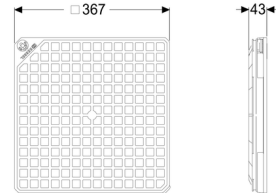

Afdekking oppervl.waterbest. zwart

Artikel informatie

Artikel nr.: 830050
GTIN: 4026092077269
Korting groep: 10

Beschrijving

Algemene karakteristieken:

Materiaal: Kunststof
Kleur: zwart

Afdekkingskarakteristieken:

Soort afdekking: Afdekplaat
Lengte: 366 mm
Breedte: 366 mm