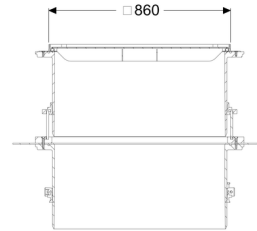

Opzetstuk met afdekplaat LW 800, Klasse K 3 met waterdichte flens

Artikel informatie

Artikel nr.: 8740176
GTIN: 4026092070420
Korting groep: 60

Beschrijving

Traploos in hoogte verstelbaar opzetstuk voor schacht LW 1000, bestaande uit een afdekplaat, afdichtingen en verbindingsspieën

Algemene karakteristieken:

Materiaal: Kunststof, rvs
Kleur: zwart

Afmetingen:

Dagmaat (LW): 800
Verstelbereik: 282 - 531 mm

Afdekkingskarakteristieken:

Belastingsklasse: K 3 (EN 1253-1)
Oppervlak: betegelbaar
Vergrendeling: geschroefd
Uitvoering: waterwaterdicht