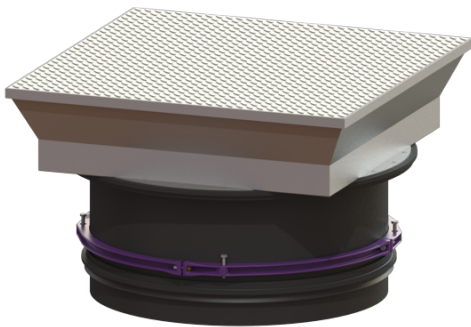

Opzetstuk met afdekplaat LW 800, Klasse B

Artikel informatie

Artikel nr.: 8740179
GTIN: 4026092070451
Korting groep: 60

Beschrijving

Traploos in hoogte verstelbaar opzetstuk voor schacht LW 1000, bestaande uit een afdekking waar de betonvloer omheen kan worden gestort, met binnenliggende scharnieren, vorst- en weerbestendige afdichting rondom, gasveer om het openen te vergemakkelijken en automatisch vergrendelingsysteem. Passend bij een conus met toegang van 800 mm.

Algemene karakteristieken:

Materiaal: Kunststof, rvs
Kleur: zwart

Afmetingen:

Dagmaat (LW): 800
Verstelbereik: 274 - 523 mm

Afdekkingskarakteristieken:

Belastingsklasse: B 125 (EN 124)
Oppervlak: rvs
Vergrendeling: geschroefd