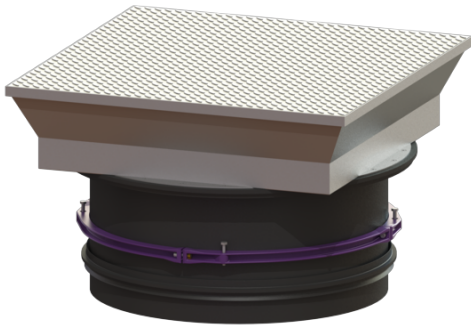

## Opzetstuk met afdekplaat vierkant LW 800, Klasse D

### Beschrijving

Traploos in hoogte verstelbaar opzetstuk voor schacht LW 1000, bestaande uit een beloopbare afdekking waar de betonvloer omheen kan worden gestort, met binnenliggende scharnieren, vorst- en weerbestendige afdichting rondom, gasveer om het openen te vergemakkelijken en automatisch vergrendelingsysteem. Op de inbouwlocatie moet een betonnen ring rondom de installatie worden gemaakt. Passend bij een conus met toegang van 800 mm.

### Algemene karakteristieken:

Materiaal: Kunststof, rvs  
Kleur: zwart

### Afmetingen:

Dagmaat (LW): 800  
Verstelbereik: 274 - 523 mm