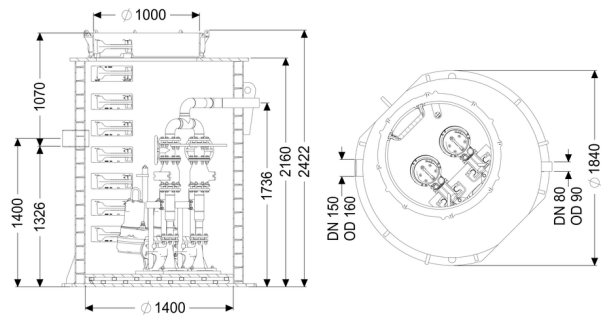

Pompstation Aquapump XXL Duo, STZ 7500-S1

Artikel informatie

Artikel nr.: 8743041
 GTIN: 4026092078099
 Korting groep: 60

Beschrijving

Soort afvalwater:
 Inbouwsituatie:

fecaliënhoudend afvalwater
 aardinbouw

Duo-installatie
 Natte opstelling
 schuif van gietijzer
 Besturingskast
 geïntegreerd
 ja
 in combinatie met schachtmodule
 100 mm
 100 mm

Afleveringstoestand:

Voorgemonteerd voor bouwzijdige montage
 (pompen, sensoren en de besturingskast bouwzijdig
 aan te sluiten)

Algemene karakteristieken:

Kleur:
 Norm:

zwart
 EN 12050-1

Afmetingen:

Lengte:	1.880 mm
Breedte:	1.880 mm
Hoogte:	2.440 mm

Reservoir:

Aantal toevoeren:	1 ST
Nominale toevoer (DN):	150
Nominale toevoerdiameter (DA):	160 mm
Afstand onderkant toevoerbuis tot reservoirbodem:	1.320 mm
Afstand hart afvoer tot reservoirbodem:	1.735 mm
Afstand hart toevoerbuis tot aan reservoirbodem:	1.400 mm
Nuttig volume:	800 l
Persleidingaansluiting:	horizontaal
Persleidingaansluiting (DN):	80 mm
Persleidingaansluiting (DA):	90 mm
Grondwaterdichtheid vanaf bodem:	3.000 mm
Dagmaat reservoir (LW):	1.600 mm
Dagmaat toegang (LW):	1.000 mm
Schachtsysteem:	Wikkelbuis

Loopband:

Pomp:	STZ 7500
Aantal pompen:	2
Opvoercapaciteit max.:	30,7 m ³ /h
Opvoerhoogte max.:	42 m
Modus:	S1
Vermogen P1:	7,5 kW
Vermogen P2:	6,4 kW
Toerental:	2.900 U/min
Temperatuur te verpompen materiaal (permanent) max.:	40 °C
Aansluittype:	Directe aansluiting
Gewicht:	104 kg
Type schoepenwiel:	Snijwerk
Lengte van pompkabel:	10 m
Nominale stroomsterkte:	13 A
Beschermingsklasse pomp:	IP 68 (20 m)
Beschermingsklasse:	I
Type aansluitleiding pomp:	H07RN8-F PLU 10G 1,5 mm ²
Temperatuurbewaking:	geïntegreerd
Cos phi - vermogensfactor:	0,88
Isolatieklasse:	H