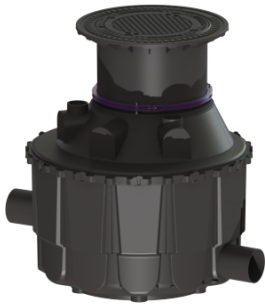

## Monsternameschacht Type München, DN 200, Klasse B

### Beschrijving

Monsternameschacht voor aardinbouw, leeglopend, met toevoer en uitloop voor het aansluiten van een SML-pijp conform DIN 19522, opzetstuk met klemring, inclusief uitnamesleutel.

### Algemene karakteristieken:

Materiaal: PE-HD  
Kleur: zwart

### Afmetingen:

Lengte: 1.600 mm