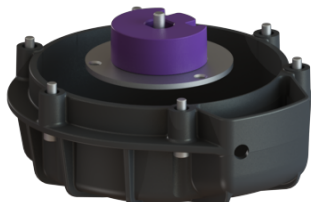

Zestaw zamienny KTP 1000

Dane produktowe

Nr art.: 28075
GTIN: 4026092061923
Grupa Rabatowa: 90

Opis