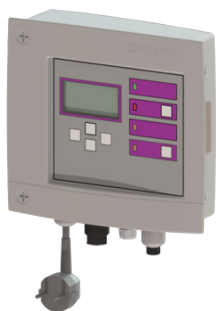

Szafka ster. Aqualift Comfort 230 V Mono

Dane produktowe

Nr art.: 28731
GTIN: 4026092051313
Grupa Rabatowa: 20

Opis

Wykonanie:

Rodzaj urządzenia: Urządzenie jednopompowe

Cechy ogólne:

Kolor: szary

Sterowanie:

Napięcie robocze: 230 V
Częstotliwość znamionowa: 50 Hz
System samodiagnozy (SDS): tak
Podtrzymywanie bateryjne : tak
Wyświetlacz wielowierszowy: tak
Funkcja dziennika zdarzeń: tak
Złącze USB: tak
Złącze GSM: tak
Kontakt bezpotencjałowy: opcjonalny
Stopień ochrony urządzenia sterowniczego: IP 54
Długość przewodu sieciowego urządzenia sterującego: 1,4 m