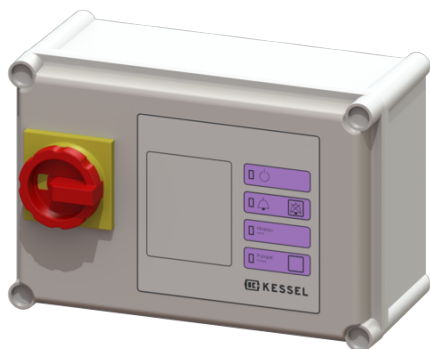

Urządzenie sterujące Comfort 400 V, Aqualift Mono, 6,3-10,0 A

Dane produktowe

Nr art.: 28781
GTIN: 4026092058732
Grupa Rabatowa: 20

Opis

Urządzenie sterujące Comfort pasujące do urządzeń pojedynczych z zasilaniem 400 V. Przyjazne dla użytkownika prowadzenie po menu na wielowierszowym wyświetlaczu. Z systemem samodiagnozy (SDS) i funkcją przypominania o następnej konserwacji. Wskazanie aktualnych wartości pomiarowych. Łatwe dopasowanie parametrów związanych z funkcjami, z licznikiem roboczogodzin. Optymalne przekazywanie komunikatów alarmowych i zbiorczych poprzez modem GSM.

Wykonanie:

Rodzaj urządzenia: Urządzenie jednopompowe
Seria: ab 03/2010

Cechy ogólne:

Kolor: szary

Sterowanie:

Urządzenie sterownicze:	Comfort
Napięcie robocze:	400 V
Częstotliwość znamionowa:	50 Hz
System samodiagnozy (SDS):	tak
Podtrzymywanie bateryjne :	tak
Wyświetlacz wielowierszowy:	tak
Funkcja dziennika zdarzeń:	tak
Złącze USB:	nie
Złącze GSM:	tak
Kontakt bezpotencjałowy:	tak
Włącznik ochrony silnika:	tak