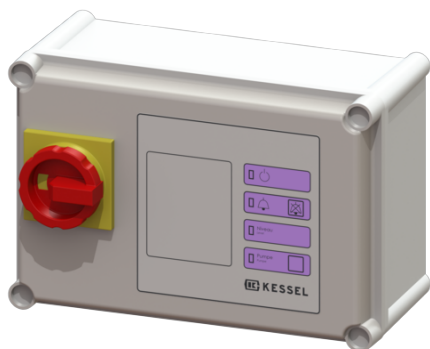

## Urządzenie sterujące Comfort 400 V, Aqualift Mono, 6,3-10,0 A

### Opis

Urządzenie sterujące Comfort pasujące do urządzeń pojedynczych z zasilaniem 400 V. Przyjazne dla użytkownika prowadzenie po menu na wielowierszowym wyświetlaczu. Z systemem samodiagnozy (SDS) i funkcją przypominania o następnej konserwacji. Wskazanie aktualnych wartości pomiarowych. Łatwe dopasowanie parametrów związanych z funkcjami, z licznikiem roboczogodzin. Optymalne przekazywanie komunikatów alarmowych i zbiorczych poprzez modem GSM.

### Wykonanie:

Rodzaj urządzenia: Urządzenie jednopompowe  
Seria: ab 03/2010

### Cechy ogólne:

Kolor: szary