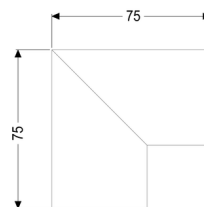

Króciec przyłączeniowy 90° do Linearis Infinity, Stal nierdzewna, powierzchnia szorstkowana

Dane produktowe

Nr art.: 45100.01
GTIN: 4026092094631
Grupa Rabatowa: 10

Opis

Króciec połączeniowy 90° z dwoma łącznikami do połączenia i przedłużenia odpływów prysznicowych liniowych Linearis Infinity

Cechy ogólne:

Materiał: Stal nierdzewna V4A

Cechy pokrywy:

Powierzchnia: Stal nierdzewna, powierzchnia szorstkowana