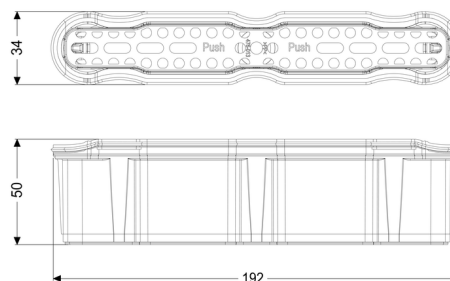

Syfon Megastop do odpływu prysznicowego liniowego Linearis Infinity

Dane produktowe

Nr art.: 45100

GTIN: 4026092094785

Grupa Rabatowa: 10

Opis

Alternatywny mechaniczny syfon z zamknięciem wodnym dla podwójnej ochrony przed uciążliwymi zapachami pasujący do odpływów prysznicowych liniowych Linearis Infinity

Wykonanie:

Syfon: Megastop

Cechy ogólne:

Materiał: Tworzywo sztuczne