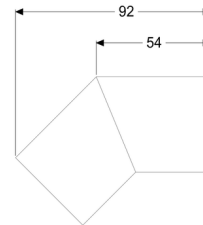

Króciec przyłączeniowy 45° do Linearis Infinity, Copper, powierzchnia szczotkowana

Dane produktowe

Nr art.: 45103.02
GTIN: 4026092094730
Grupa Rabatowa: 10

Opis

Króciec połączeniowy 45° z dwoma łącznikami do połączenia i przedłużenia odpływów prysznicowych liniowych Linearis Infinity

Cechy ogólne:

Materiał: Stal nierdzewna V4A

Cechy pokrywy:

Powierzchnia: Copper powierzchnia szczotkowana