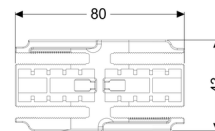

Łącznik prosty, do odpływu prysznicowego liniowego Linearis Infinity

Dane produktowe

Nr art.: 45103
GTIN: 4026092094808
Grupa Rabatowa: 10

Opis

Łącznik prosty do przedłużenia odpływów prysznicowych liniowych Linearis Infinity