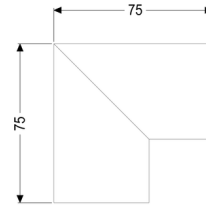

Króciec przyłączeniowy 90° do Linearis Infinity, Bronze, powierzchnia szczotkowana

Dane produktowe

Nr art.: 45104.01
GTIN: 4026092094754
Grupa Rabatowa: 10

Opis

Króciec przyłączeniowy 90° z dwoma łącznikami do przedłużenia odpływów prysznicowych liniowych Linearis Infinity w sposób wytrzymały na rozciąganie

Cechy ogólne:

Materiał: Stal nierdzewna V4A

Cechy pokrywy:

Powierzchnia: Bronze powierzchnia szczotkowana