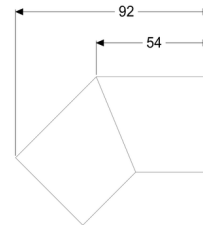

## Króciec przyłączeniowy 45° do Linearis Infinity, Bronze, powierzchnia szczotkowana

### Opis

Króciec przyłączeniowy 45° z dwoma łącznikami do przedłużenia odpływów prysznicowych liniowych Linearis Infinity w sposób wytrzymały na rozciąganie