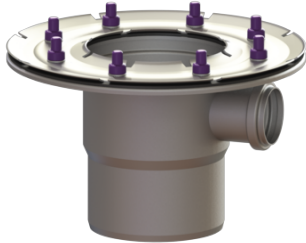

Przedłużka System 125, boczny dopływ DN 50/40

Dane produktowe

Nr art.: 54189
GTIN: 4026092053720
Grupa Rabatowa: 70

Opis

Przedłużka System 125 z dociskowym uszczelniającym ze stali nierdzewnej, bocznym dopływem z kielichem nakładanym DN 50/40 i uszczelką wargową. Szerokość kotnierza: 70 mm

Wykonanie:

System: 125

Cechy ogólne:

Materiał: Stal nierdzewna

Wymiary:

Średnica: 273 mm

Zbiornik:

Wielkość nominalna dopływu (DN): 50