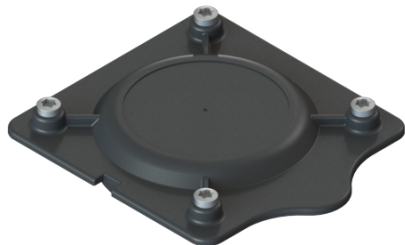

## Pokrywa rewizyjna ryglowana, 160x140 mm

### Opis

Pokrywa rewizyjna ze śrubami, pasująca do Aqualift F Mono i Duo

### Cechy ogólne:

Materiał:

Tworzywo sztuczne

Kolor:

czarny