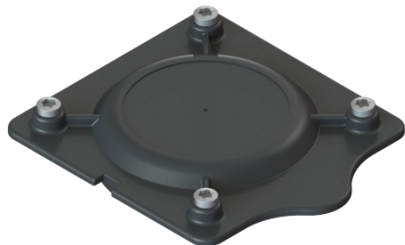

Pokrywa rewizyjna ryglowana, 160x140 mm

Dane produktowe

Nr art.: 680044

GTIN: 4026092062371

Grupa Rabatowa: 90

Opis

Pokrywa rewizyjna ze śrubami, pasująca do Aqualift F Mono i Duo

Cechy ogólne:

Materiał:

Tworzywo sztuczne

Kolor:

czarny