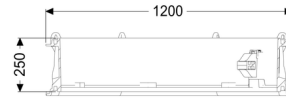

Przedłużka 250 mm, do modułu studzienki LW 1000

Dane produktowe

Nr art.: 680370

GTIN: 4026092069257

Grupa Rabatowa: 90

Opis

Przedłużka ze stopniami żłazowymi do modułu studzienki LW1000

Uwaga: bez uszczelki i trzpieni łączących