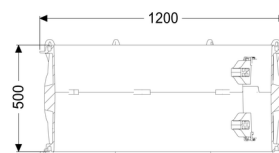

## Przedłużka 500 mm, do modułu studzienki LW 1000