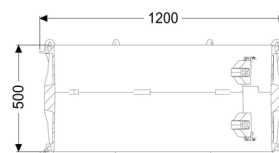

Przedłużka 500 mm, do modułu studzienki LW 1000

Dane produktowe

Nr art.: 680371
GTIN: 4026092069264
Grupa Rabatowa: 90

Opis

Przedłużka ze stopniami żłazowymi do modułu studzienki LW1000

Cechy ogólne:

Materiał: