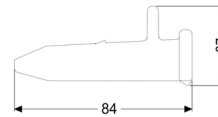

Zestaw trzpieni łączących 10 sztuki

10X

Dane produktowe

Nr art.: 680373
GTIN: 4026092069288
Grupa Rabatowa: 90

Opis

Zestaw trzpieni łączących do modułu studzienki LW 1000

Cechy ogólne:

Materiał: Tworzywo sztuczne
Kolor: czarny