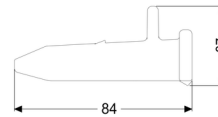

Dane produktowe

Nr art.: 680373
GTIN: 4026092069288
Grupa Rabatowa: 90

Opis

Zestaw trzpieni łączących do modułu studzienki LW 1000

Cechy ogólne:

Materiał: Tworzywo sztuczne
Kolor: czarny