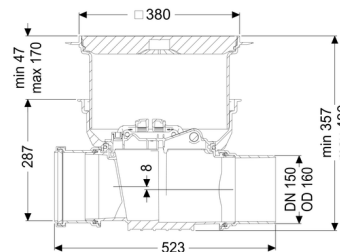

Rura do czyszczenia Staufix DN 150, Płyta podłogowa, do wklejenia płytek

Dane produktowe

Nr art.: 700150.10X
GTIN: 4026092075968
Grupa Rabatowa: 10

Zalety

- Łatwe przebrojenie na Staufix typ 1
- typ 2 lub StaufixControl
- Szybki
- dostęp bez użycia narzędzi w celu wyczyszczenia
- Spadek własny tylko 8 mm

gotowy do instalacji (części łączące do podłączenia w miejscu instalacji)

Cechy ogólne:

Wielkość nominalna (DN):

150

Średnica zewnętrzna (DA): 160
Kolor: czarny

Wymiary:

Długość: 523 mm
Szerokość: 444 mm
Wybranie, długość: 750 mm
Wybranie, szerokość: 750 mm

Zbiornik:

Głębokość zabudowy: 341 - 464 mm
Odporność na wodę gruntową od dolnej krawędzi dna: 3.000 mm
Możliwość regulacji wysokości: Nasada teleskopowa

Cechy pokrywy:

Rodzaj pokrywy: Pokrywa do wklejenia płytek
Materiał pokrywy: Tworzywo sztuczne
maks. grubość podłogi : 18 mm
Klasa obciążenia: K 3 (EN 1253-1)
Długość: 366 mm
Szerokość: 366 mm
Szczelność: wodoszczelny
Blokada: Lock & Lift
Spadek: 8 mm