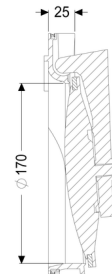

## Część wsuwana z klapa do Staufix DN200

#### Cechy ogólne:

Wielkość nominalna (DN):	200
Materiał:	Tworzywo sztuczne
Kolor:	czarny