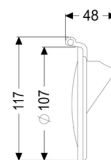

## Kłapa z tworzywa do Staufixa DN90-100