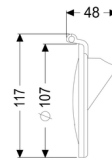

Kłapa z tworzywa do Staufixa DN90-100

Dane produktowe

Nr art.: 70231
GTIN: 4026092028230
Grupa Rabatowa: 90

Opis

Wykonanie:

Seria: ab 04/2005

Cechy ogólne:

Wielkość nominalna (DN): 100
Materiał: Tworzywo sztuczne
Kolor: fioletowy