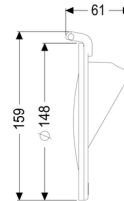

## Kłapa z tworzywa do Staufixa DN125/150

#### Cechy ogólne:

Wielkość nominalna (DN): 125/150  
Materiał: Tworzywo sztuczne  
Kolor: fioletowy