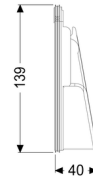

Część wsuwana do Staufixa DN100

Dane produktowe

Nr art.: 70241

GTIN: 4026092028278

Grupa Rabatowa: 90

Opis

Cechy ogólne:

Wielkość nominalna (DN):